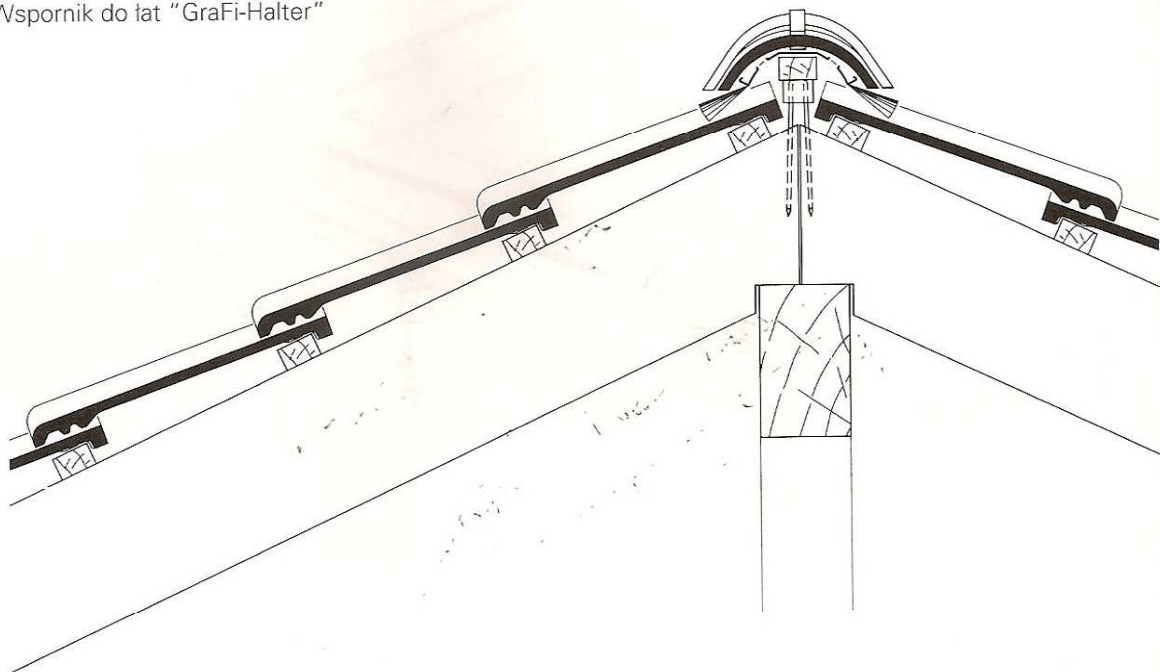

Detale techniczne - Dachówki

Kalenica

Skala 1:10

100

Kalenica bez dodatkowych zabezpieczeń

Dachówki profilowane

Rys. Uszczelka wentylacyjna

Wspornik do łat "GraFi-Halter"

Kalenica z folią dachową bez kontrałat

Dachówki profilowane

Rys. Uszczelka wentylacyjna

Wspornik do łat kalenicowych

Skala 1:10

101

Kalenica z folią dachową i kontrałatami

Dachówki profilowane

Rys. Uszczelka wentylacyjna

Wspornik do łat kalenicowych

Kalenica na dachu oszalowanym

Dachówki profilowane/płaskie

Rys. Taśma wentylacyjno-uszczelniająca
dla dachówek profilowanych

Wspornik do tat