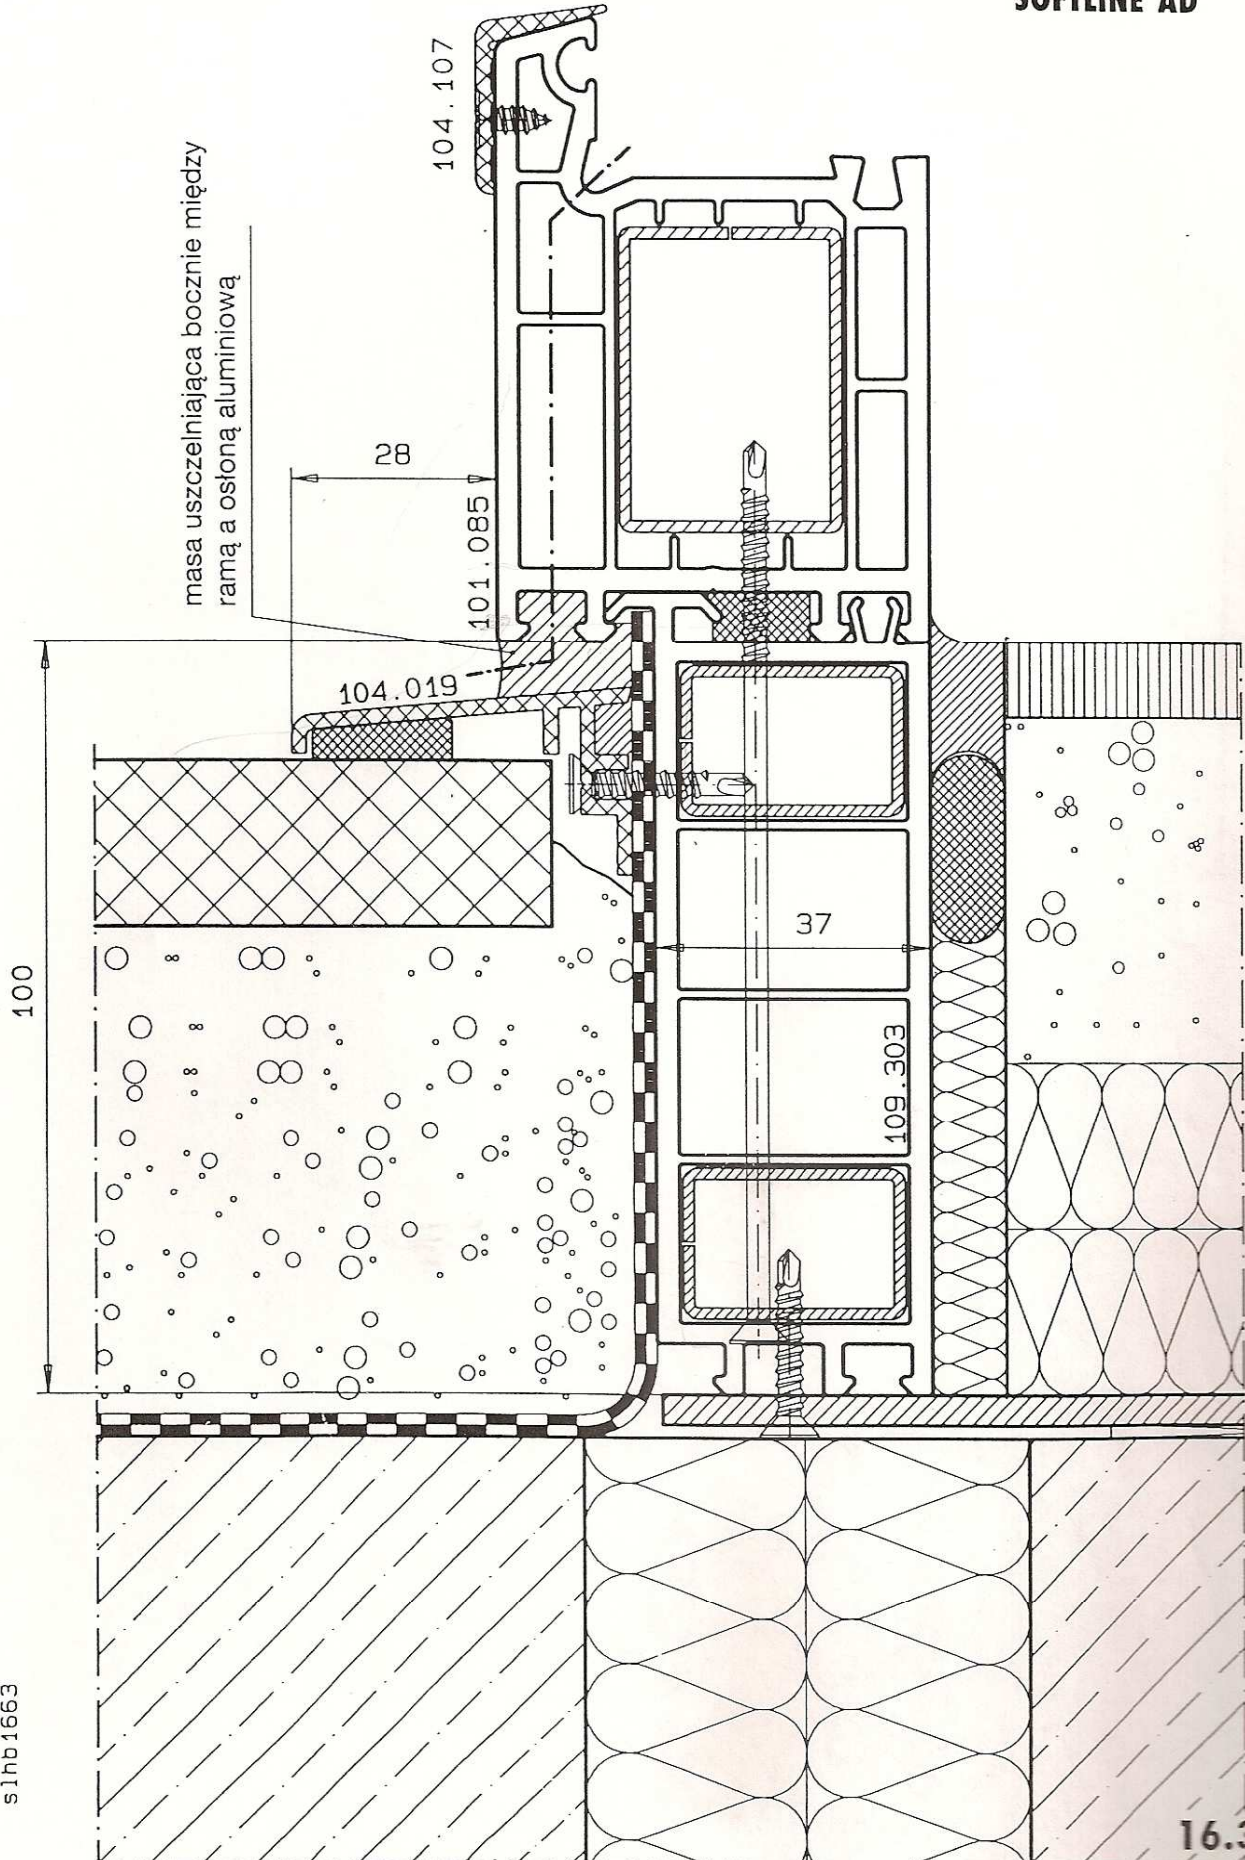

# Softline AD

Sposób montażu M 1 : 1  
Osadzenie drzwi balkonowych

SYSTEMY PROFILI  
SOFTLINE AD

s1hb1663

16.36

Techniczne zmiany zastrzeżone!

5.95